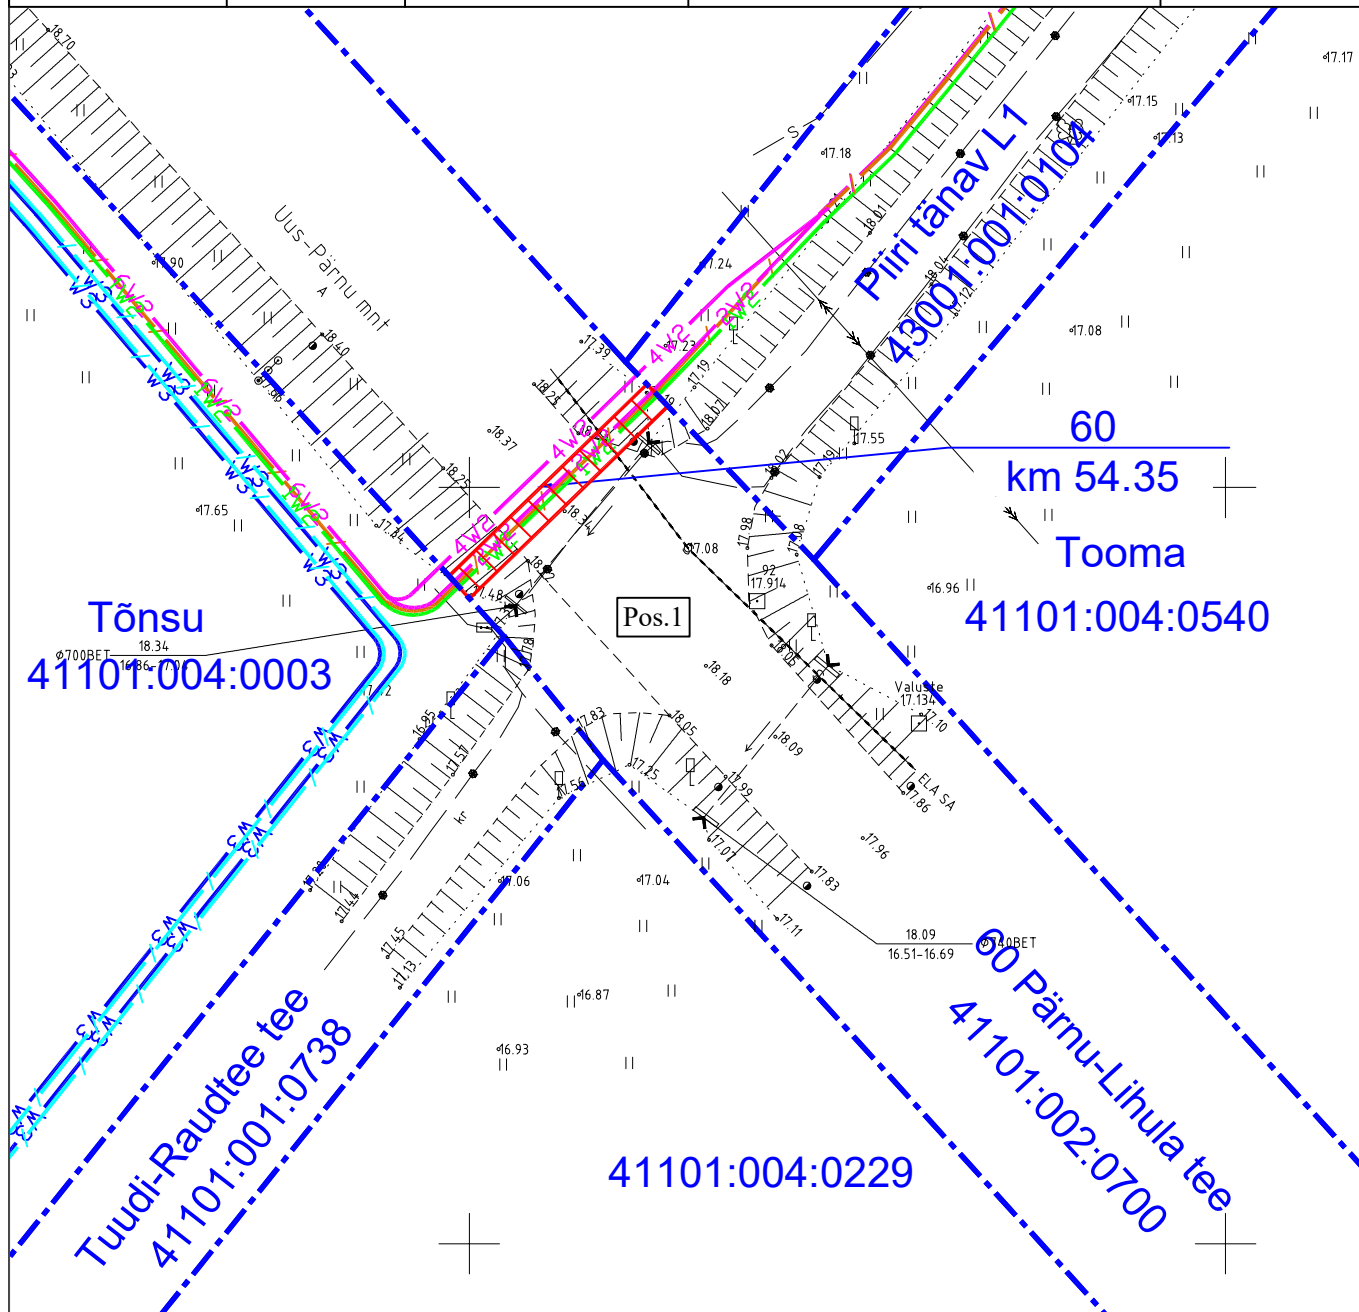

# Isikliku kasutusõiguse seadmise plaan

IKÕ ala pos. nr. (plaanil)	Kinnistu registriosa nr.	Katastriüksuse tunnus, nimi ja sihtotstarve	Asukoht riigitee (nr. ja nimi) suhtes (lõigu algus ja lõpp km)	IKÕ ala ruutmeetrites m <sup>2</sup>
Pos.1	13759350	41101:002:0700 60 Pärnu-Lihula tee transpordimaa	60 Pärnu-Lihula tee; ristumine 54,35 km	37

IKÕ seadmise ala

Kinnistute piirid

Evecon Mihkclipõllu IKÕ OÜ 16105020

— 1W2 — Elektri maakaabel 35kV

— / — Sidekaabel multitorus

Projekteeritud maakaabli lõigu pikkus 18m

Projekt				Tellija	
PEJ keskpinge kaabid. Metsaveere, Hälvati küla, Lääneranna vald, Pärnu maakond				Evecon OÜ	
 <b>LEONHARD WEISS</b> E-post estonia@leonhard-weiss.com Telefon +372 601 2285 Registrikood 12083348 EL10665798-0001	Joonis		Joonise nr		
	Asendiplaan		10518		
	Projekteeris	N.Vaimann	16.08.2023	Möötkava	1:500 /A4
	Kontrollis			Staadium	Põhiprojekt
Projektjuht	V.Vaimann	16.08.2023	5078680	Keel EST	Leht 1
					Lehti 1